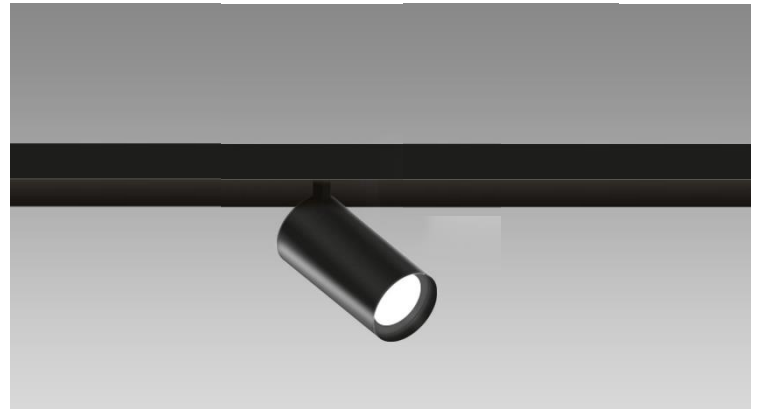

UNIQUE (NU 60 30 R PCT 48V)

LED / reflector / 48v Track mount

Body Information		مشخصات بدنه
Body material	آلومینیوم Aluminum	جنس بدنه
color	پودری الکترواستاتیک powder coating	رنگ بدنه
Optic	رفلکتور پلی کربنات آنودایز Anodized PC reflector	اپتیک
wiring	مفتولی ۰,۷ میلیمتر 0.7 Solid Wire	سیم
Adapter	پلی کربنات Poly carbonate	آداپتر
Installation	ریلی آهن ربایی Magnetic Track mount	نوع نصب
Technical Information		مشخصات فنی
Light source	LED	منبع نور
Luminaire flux	1215 lm	شار خروجی چراغ
Luminaire efficacy	121 lm/w	بهره نوری
Half value angle	30° SYM	زاویه پخش نور
Color rendering index	CRI>90	ضریب نمود رنگی
Ballast & inverter	TRIDONIC (Austria)	دراپور
Input Power	10 w	توان چراغ
EEC	A+	کلاس انرژی
CCT	4000 k	دما رنگ
Life long	L90>23000 h L70>60000 h	طول عمر
Mac Adam	3	مک آدام