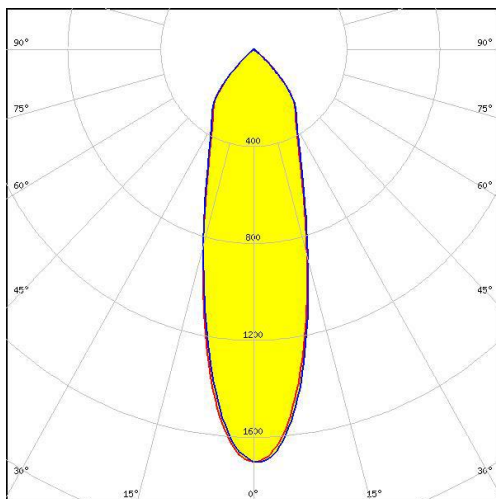

UNIQUE (NU 60 30 R PCT 48V)

LED / reflector / 48v Track mount

Body Information		مشخصات بدنه
Body material	آلومینیوم Aluminum	جنس بدنه
color	پودری الکترواستاتیک powder coating	رنگ بدنه
Optic	رفلکتور پلی کربنات آنودایز Anodized PC reflector	اپتیک
wiring	مفتولی ۰,۷ میلیمتر 0.7 Solid Wire	سیم
Adapter	پلی کربنات Poly carbonate	آداپتر
Installation	ریلی آهن ربایی Magnetic Track mount	نوع نصب
Technical Information		مشخصات فنی
Light source	LED	منبع نور
Luminaire flux	1215 lm	شار خروجی چراغ
Luminaire efficacy	121 lm/w	بهره نوری
Half value angle	30° SYM	زاویه پخش نور
Color rendering index	CRI>90	ضریب نمود رنگی
Ballast & inverter	TRIDONIC (Austria)	دراپور
Input Power	10 w	توان چراغ
EEC	A+	کلاس انرژی
CCT	4000 k	دما رنگ
Life long	L90>23000 h L70>60000 h	طول عمر
Mac Adam	3	مک آدام